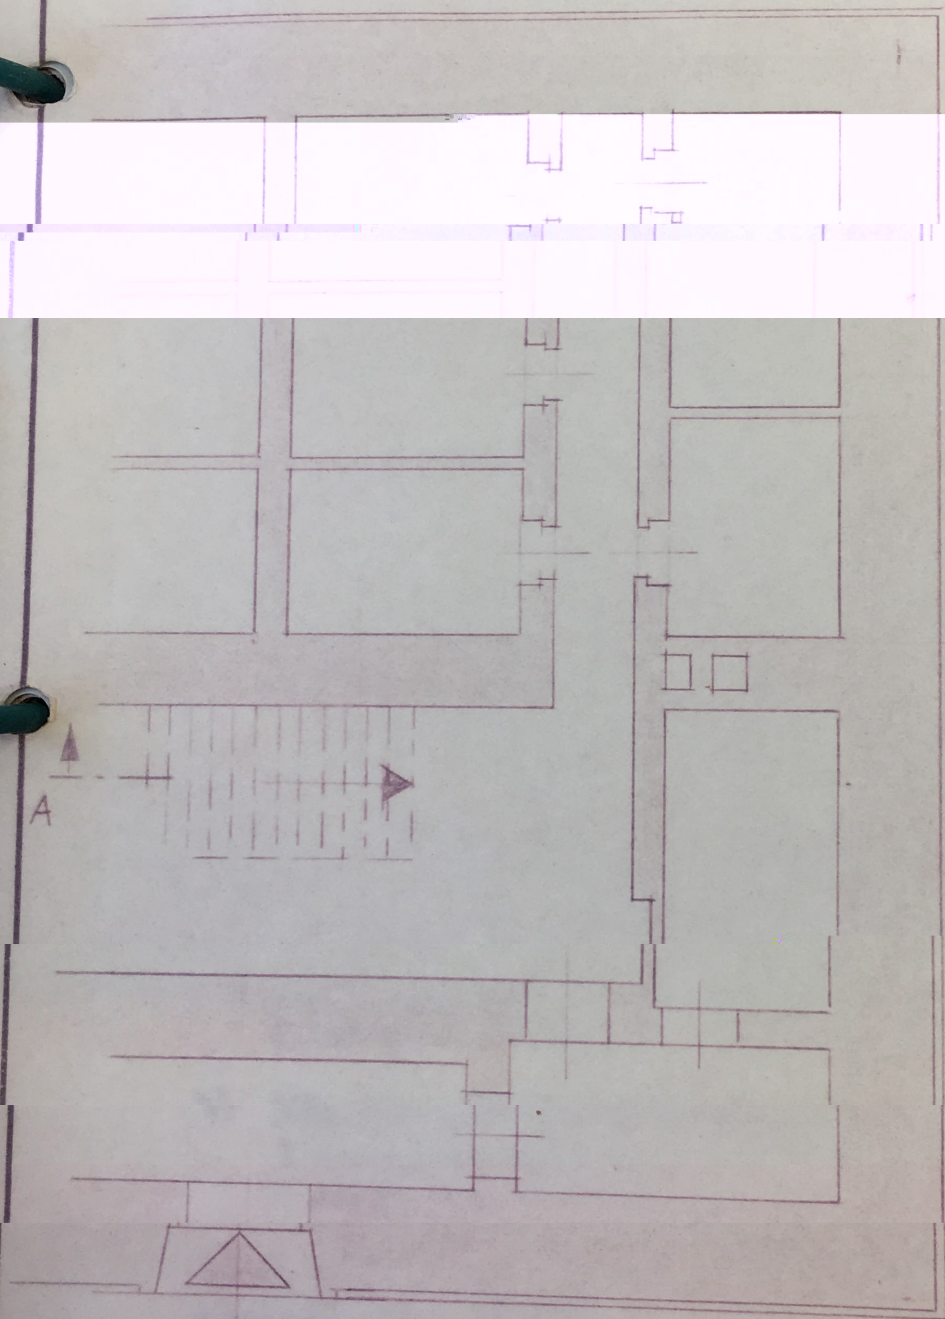

AUSPUFF

WEST-ANSICHT

Der Planfertiger:

24

201

240

90

SCHNITT A-B

DACHDRAUFSICHT

3.28 4.

Nordfeldstr.

ERDGESCHOSS