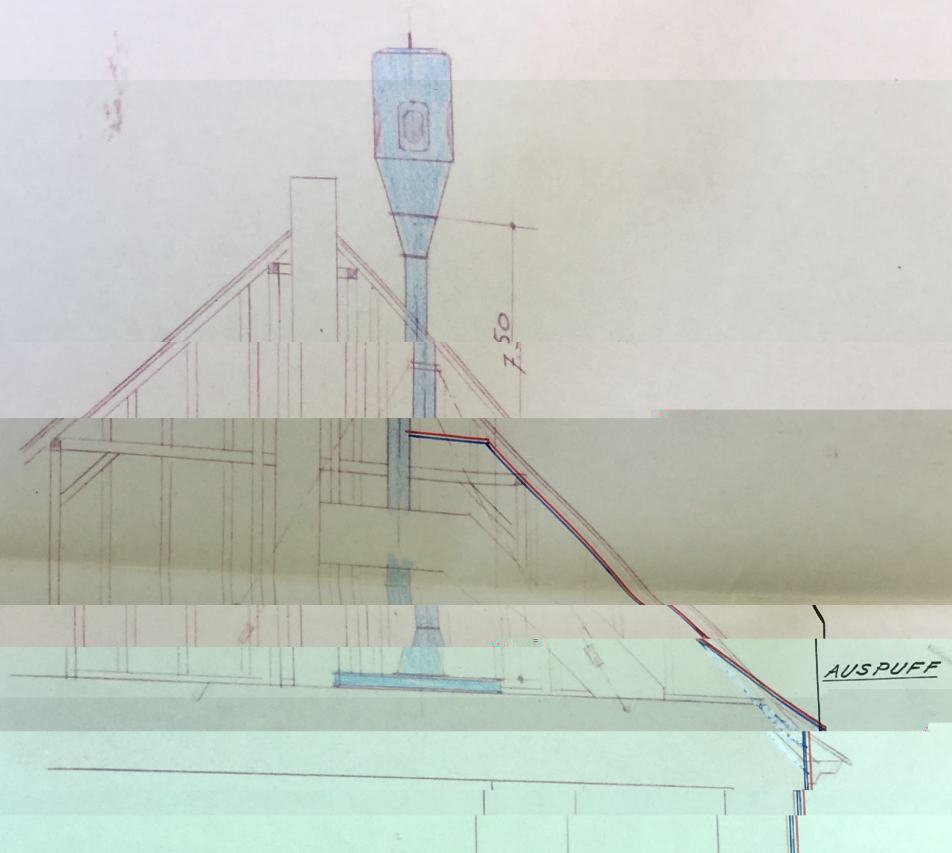

AUSPUFF

WEST-ANSICHT

Der Planfertiger:

24

201

240

90

SCHNITT A-B

DACHDRAUFSICHT

3.28 4.

Nordfeldstr.

ERDGESCHOSS